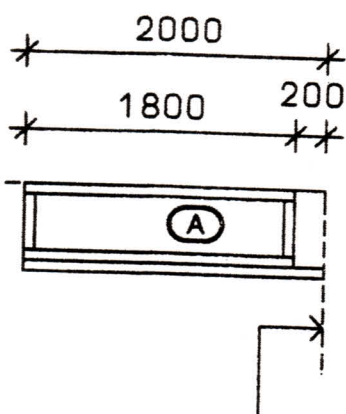

WC zásteny v celách pre obvinených

(vyrobené z bielych plastových profilov, výplň z plastových platní, dvere sú otváracé, s madlom, s aretáciou v uzavretej polohe)

Poznámka:

-pred samotnou realizáciou zákazky je nutné presné zameranie stavebných konštrukcií dodávateľom

PÔDORYS

POHĽAD B

POHĽAD A