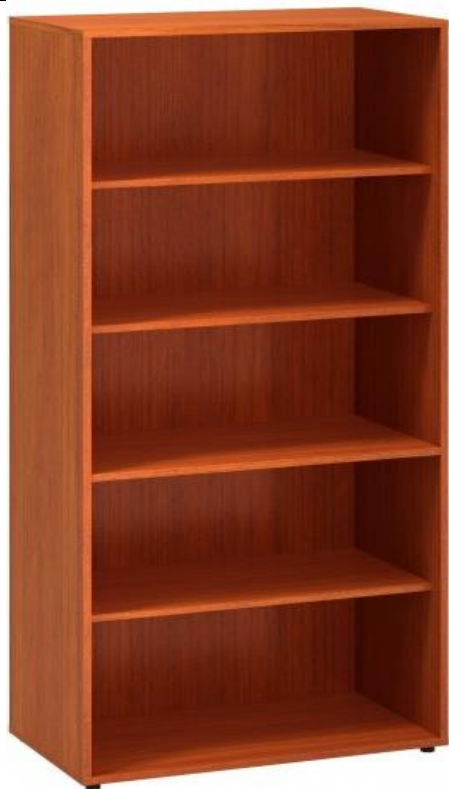

Skriňa čerešňa – 1850x800x400 – policová

Rozmery

š x h x v (mm) - 800 x 400 x 1850

Typ dverí bez dverí

Výška (mm) 1850

Šírka (mm) 800

Hĺbka (mm) 400

Počet políc 4

Popis

Korpusy sú vyrobené z DTDL s hrúbkou 18 mm s ABS hranou 2 mm, chrbát skrine je z pohľadovej HDF s hrúbkou 3mm, rektifikácia 15 mm

CENA: 120 €

Skriňa čerešňa – 750x800x400 – policová malá spodná